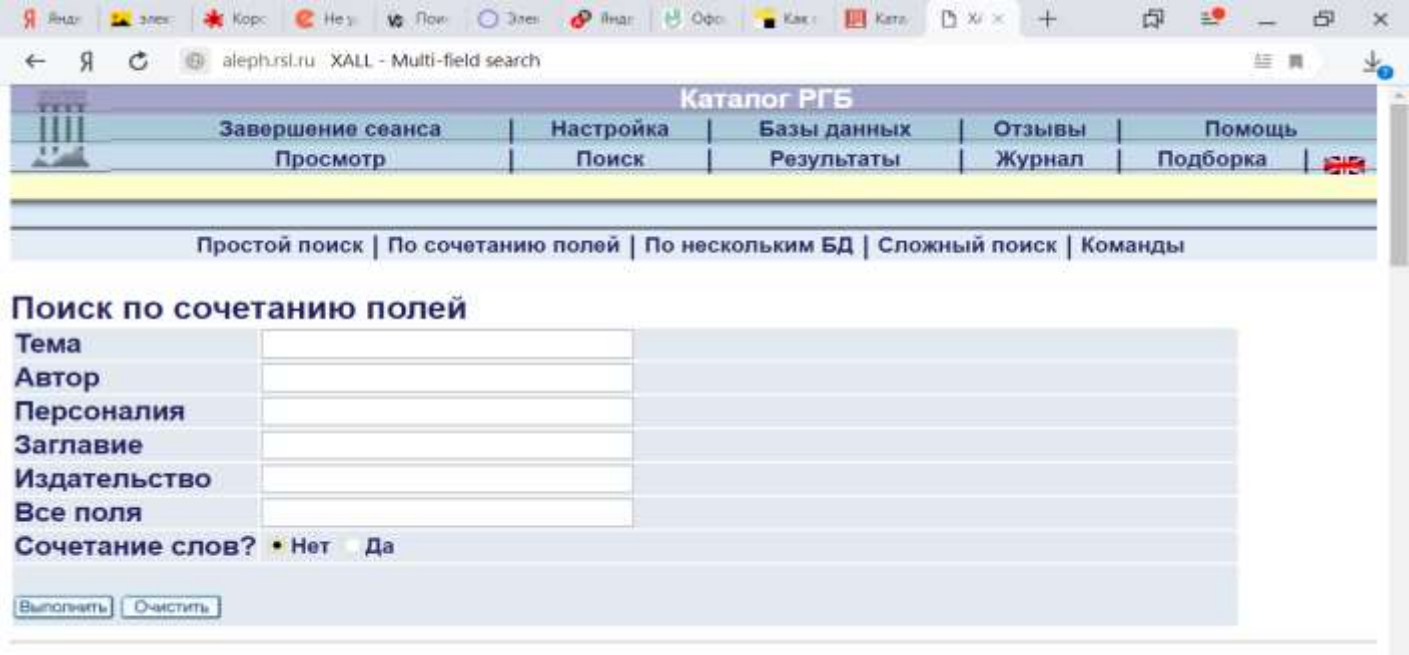

В Электронном каталоге РГБ отражены:

- публикации, входящие в ЭБ РГБ;
- поступления книг с 1831 г.;
- поступления диссертаций с 1974 г.
- авторефератов диссертаций с 1986 г.;
- поступления в специализированные фонды.

<http://infoculture.rsl.ru/RSKD/main.htm>